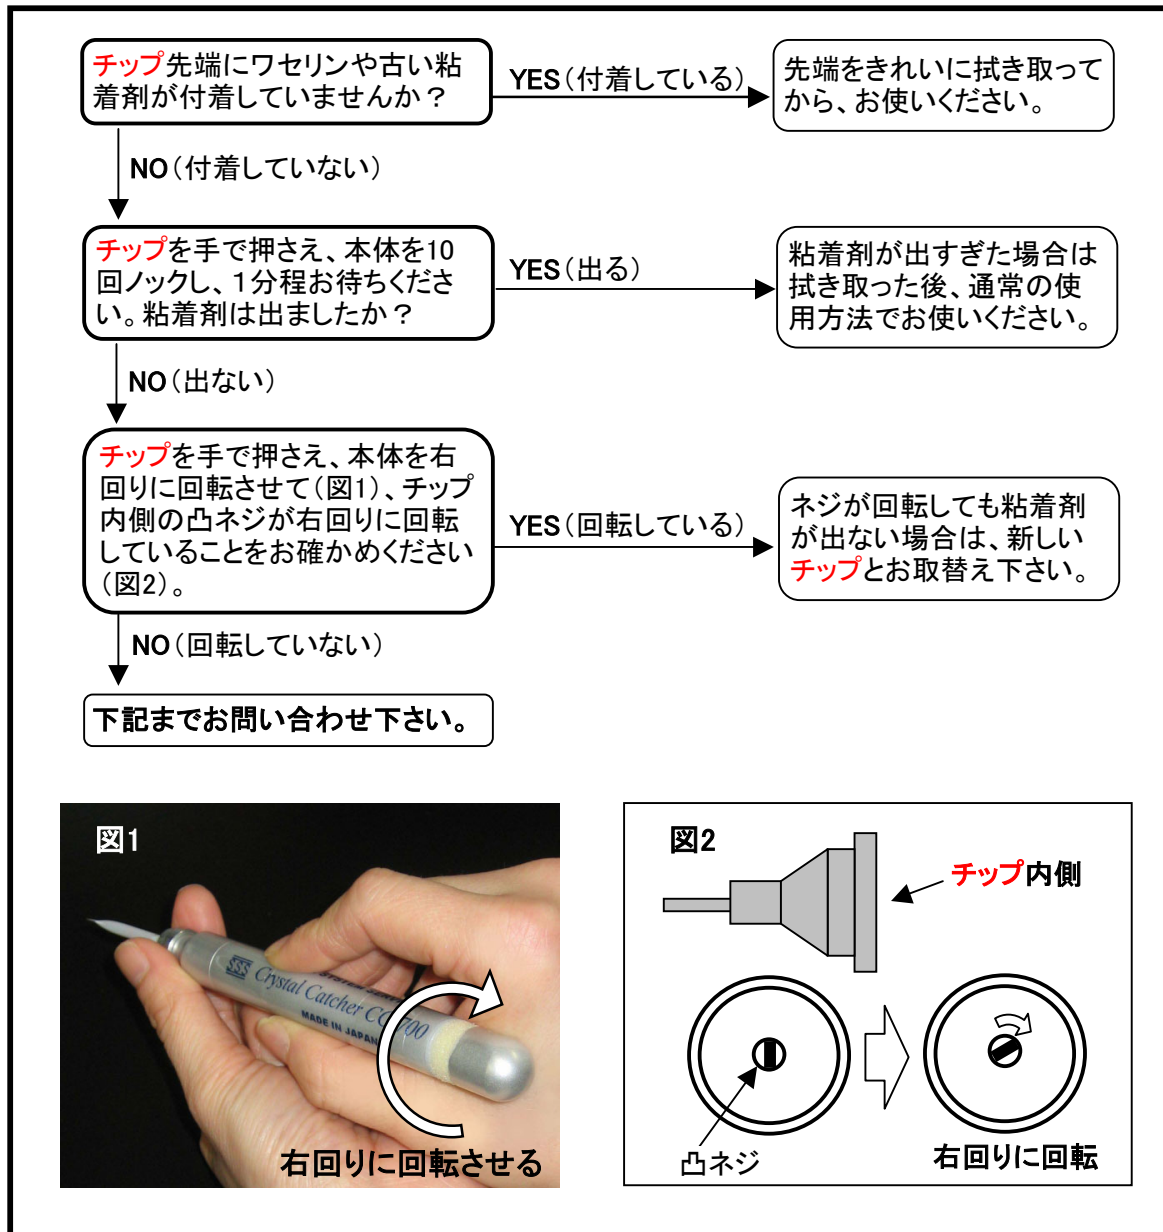

クリスタルキャッチャーの取扱説明書（困ったときには）

●チップから粘着剤が出ない場合

お問い合わせの前に、下記の内容をご確認ください。

【お問い合わせ先】

株式会社 創晶

〒565-0871 大阪府吹田市山田丘2-1  
 大阪大学工学P3棟313号  
 TEL/FAX: 06-6877-5659 E-mail: info@so-sho.jp  
 URL: <http://www.so-sho.jp/>